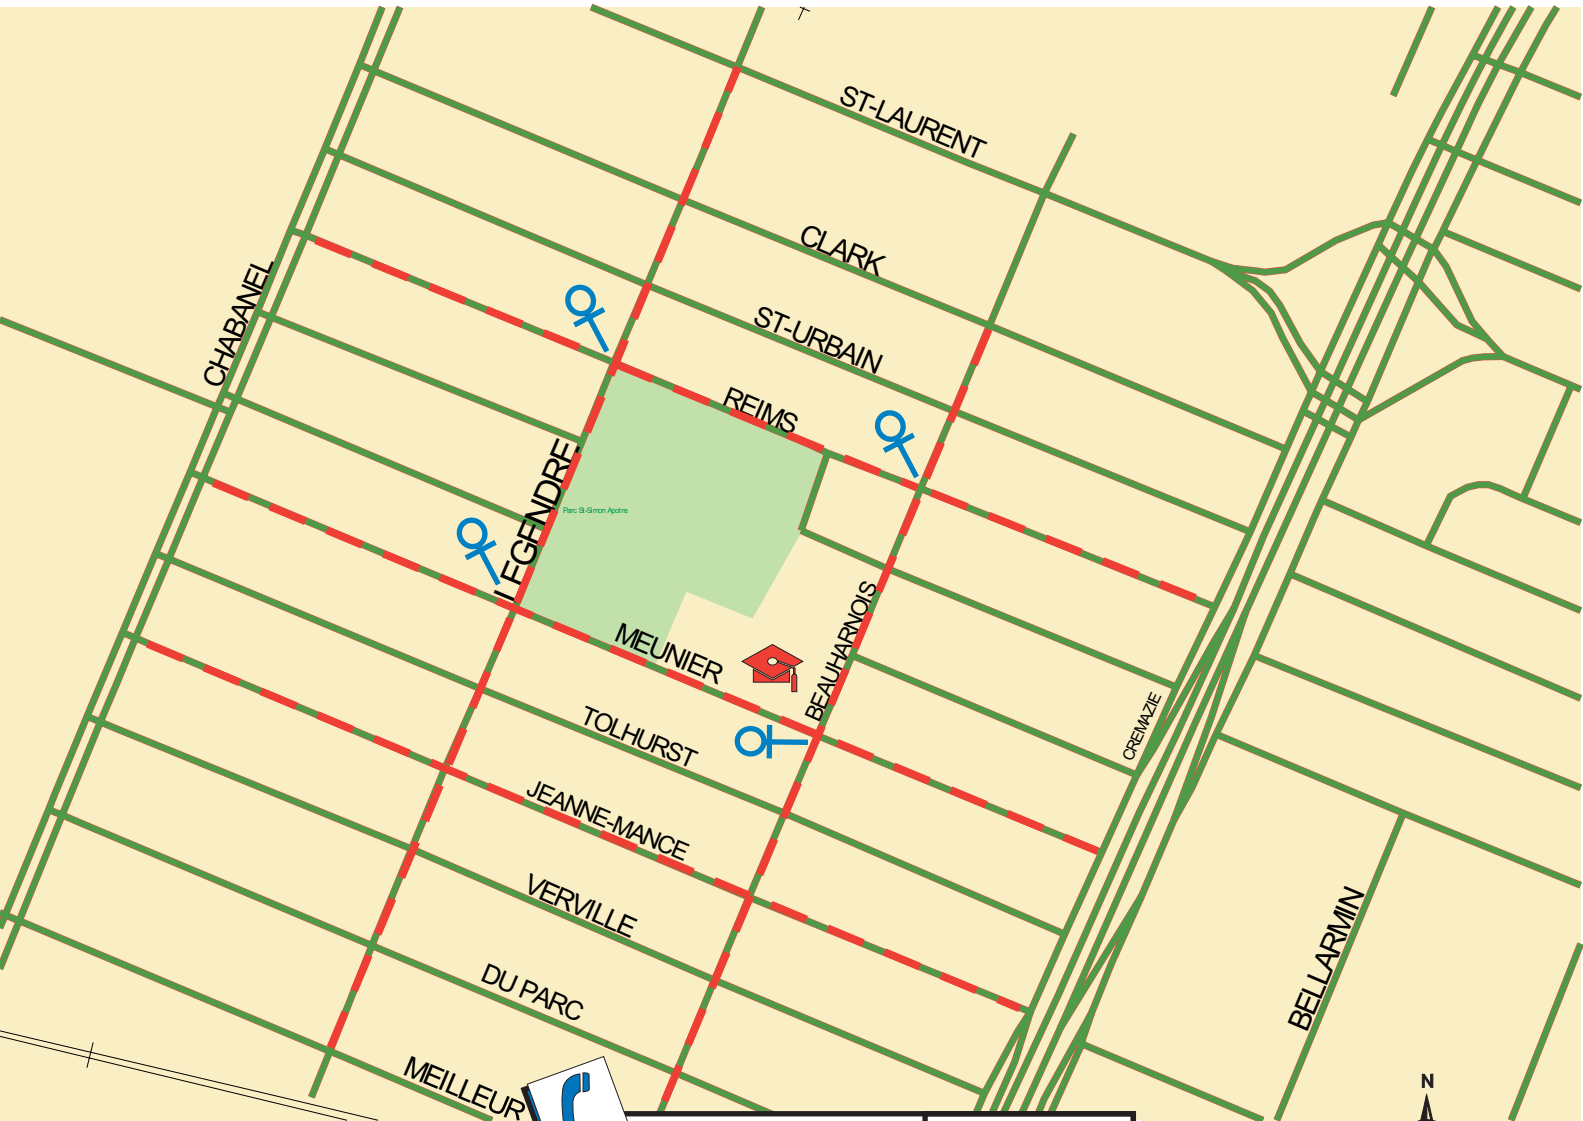

POSTE DE QUARTIER # 27

1805 rue Fleury e.
Montréal (Québec)
H2B 1H7

Ecole St-Simon-Apotre
195, Beauharnois
Montréal

Rues corridors

Jeanne-Mance	de Chabanel à Crémazie
Meunier	de Chabanel à Crémazie
Reims	de Chabanel à Crémazie
Legendre	de Meilleur à St-Laurent
Beauharnois	de Meilleur à St-Laurent

Traverses scolaires avec brigadier

Legendre et Meunier
 Legendre et Reims
 Beauharnois et Meunier
 Beauharnois et Reims

Légende

- Rue corridor / Corridors
- Brigadier / Crossing Guard
- École / School

URGENCE 9-1-1